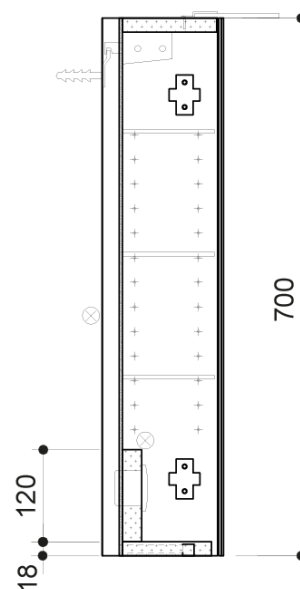

# Produktový list

Objednací kód: **LX080-0013**

**LINEX** galerka s LED osvětlením, 80x70x15cm, jilm bardini

**UBC s.r.o.**

Mělnická 87  
250 65 Líbeznice  
Česká republika