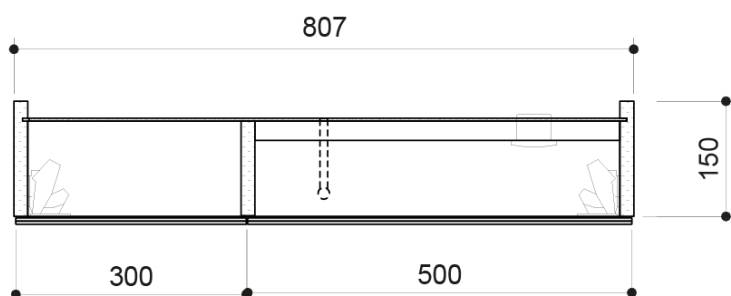

# Produktový list

Objednací kód: **LX080-0013**

**LINEX** galerka s LED osvětlením, 80x70x15cm, jilm bardini

**UBC s.r.o.**

Mělnická 87  
250 65 Líbeznice  
Česká republika