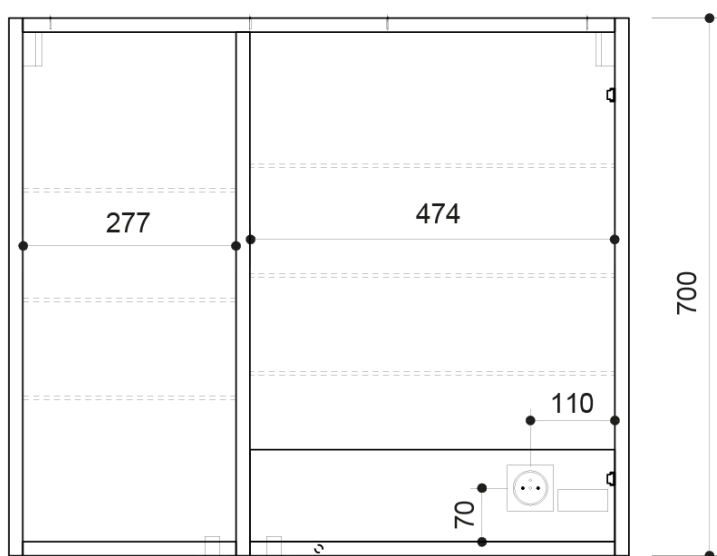

# Produktový list

Objednací kód: **LX080-0013**

**LINEX** galerka s LED osvětlením, 80x70x15cm, jilm bardini

**UBC s.r.o.**

Mělnická 87  
250 65 Líbeznice  
Česká republika